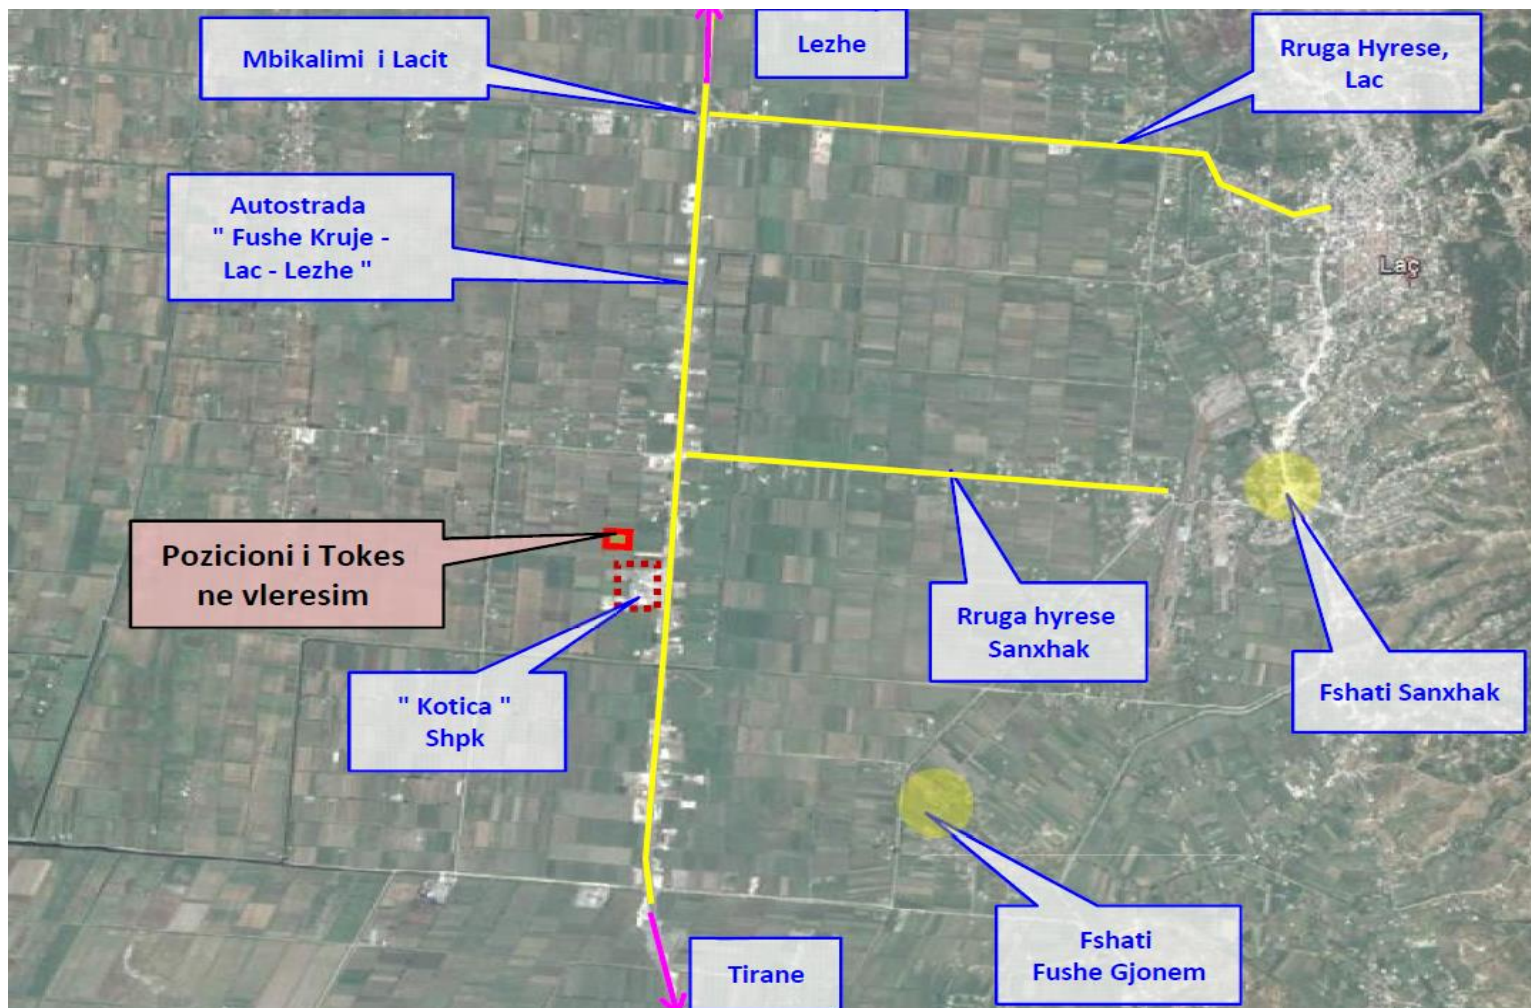

PRONA NE SHITJE

ID 10 – TOKE ARE 14,278 m², KURBIN, LAC

Lac / Adresa, Fotot, Çmimi,

ID 10 – TOKE ARE 14,278 m² NE KURBIN, LAC

ID 10 – TOKE ARE 14,278 m² NE KURBIN, LAC

ID 10 – TOKE ARE 14,278 m² NE KURBIN, LAC

- Tokë arë me sipërfaqe 14,278 m² ndodhet në fshatin Gjorm, pranë mbikalimit në Lac.
- Prona ka dalje direkte në autostradën Fush Krujë-Lezhë.
- Toka shtrihet në një terren të sheshtë dhe ka formën e një drejtkëndëshi të rregullt.
- Në këtë pronë mund të zhvillojë një shumëllojshmëri biznesesh pasi toka ka një sipërfaqe të konsiderueshme.