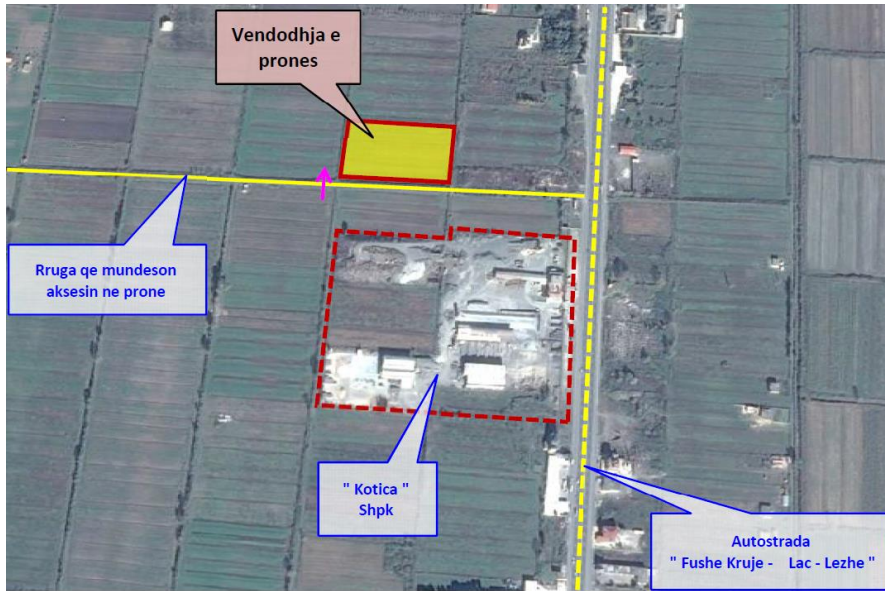

PRONA NE SHITJE

ID 10 – TOKE ARE 14,278 m², KURBIN, LAC

Lac / Adresa, Fotot, Çmimi,

ID 10 – TOKE ARE 14,278 m² NE KURBIN, LAC

ID 10 – TOKE ARE 14,278 m² NE KURBIN, LAC

ID 10 – TOKE ARE 14,278 m² NE KURBIN, LAC

- Tokë arë me sipërfaqe 14,278 m² ndodhet në fshatin Gjorm, pranë mbikalimit në Lac.
- Prona ka dalje direkte në autostradën Fush Krujë-Lezhë.
- Toka shtrihet në një terren të sheshtë dhe ka formën e një drejtkëndëshi të rregullt.
- Në këtë pronë mund të zhvillojë një shumëllojshmëri biznesesh pasi toka ka një sipërfaqe të konsiderueshme.